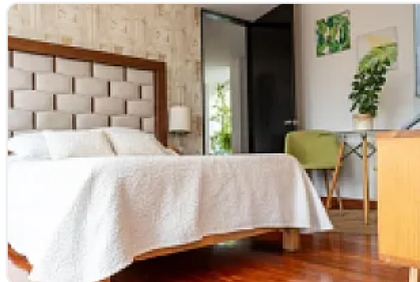

Para colegas

Departamento en Venta en Sta Cruz Atoyac, en 10 Mo Piso con Vista Increible SPA

SPA20, Santa Cruz Atoyac, Benito Juárez, Ciudad de México • ID 455

**Venta: MXN \$
5,900,000.00**

Descripción

ASESOR SAUL PICHARDO SPA20

Amplio departamento de 130 m² con excelente ubicación

Comodidad, funcionalidad y vistas privilegiadas desde el piso 10

3 recámaras bien distribuidas

2.5 baños con acabados modernos

Sala y comedor con gran iluminación natural