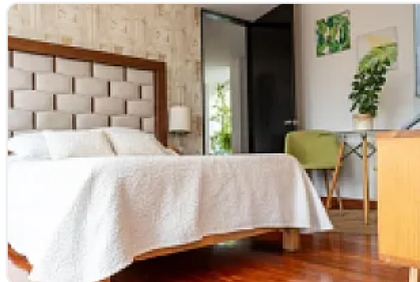

Departamento en Venta en Sta Cruz Atoyac, en 10 Mo Piso con Vista Increible SPA

SPA20, Santa Cruz Atoyac, Benito Juárez, Ciudad de México • ID 455

Compartir con mis datos

**Venta: MXN \$
5,900,000.00**

Descripción