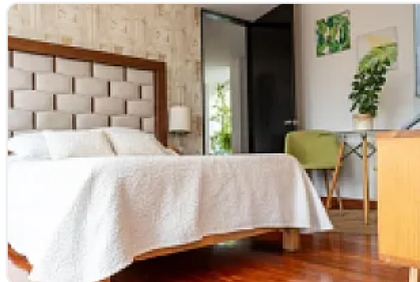

Original

Departamento en Venta en Sta Cruz Atoyac, en 10 Mo Piso con Vista Increible SPA

SPA20, Santa Cruz Atoyac, Benito Juárez, Ciudad de México • ID 455

**Venta: MXN \$
5,900,000.00**

Descripción

ASESOR SAUL PICHARDO SPA20

Amplio departamento de 130 m² con excelente ubicación

Comodidad, funcionalidad y vistas privilegiadas desde el piso 10

3 recámaras bien distribuidas

2.5 baños con acabados modernos

Sala y comedor con gran iluminación natural