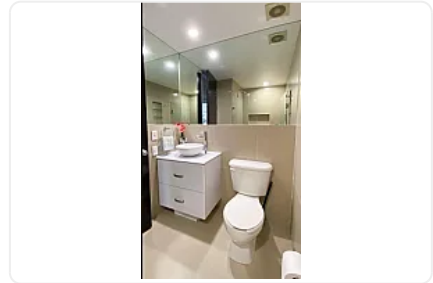

Departamento en Venta en Sta Cruz Atoyac, en 10 Mo Piso con Vista Increible SPA

**Venta: MXN \$
5,900,000.00**

SPA20, Santa Cruz Atoyac, Benito Juárez, Ciudad de México • ID 455

Descripción

ASESOR SAUL PICHARDO SPA20

Amplio departamento de 130 m² con excelente ubicación

Comodidad, funcionalidad y vistas privilegiadas desde el piso 10

3 recámaras bien distribuidas

2.5 baños con acabados modernos

Sala y comedor con gran iluminación natural