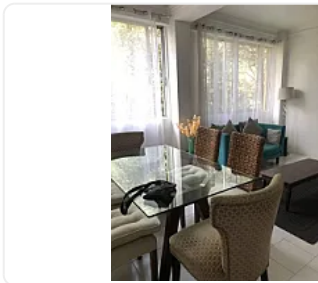

Renta de Departamento Amueblado en Polanco, Miguel Hidalgo JPL156

Renta: MXN \$
31,500.00

Newton, Polanco I Sección, Miguel Hidalgo, Ciudad de México • ID 457

Descripción

ASESOR JOSHUA RAMIREZ JPL156

Departamento Amueblado en Renta - Polanco, Ubicación Privilegiada

Vive en el corazón de Polanco en este acogedor departamento amueblado de 80 m², ubicado en Newton esquina Lope de Vega 181. Ideal para quienes buscan comodidad y cercanía a los mejores restaurantes y cafeterías de la zona.

Características destacadas:

Edificio pequeño con elevador y portero

2 recámaras con excelente iluminación

1 baño completo

Ubicado en el segundo nivel con vista a la calle

Ubicación inmejorable:

A dos calles de Masaryk, la avenida más exclusiva de Polanco