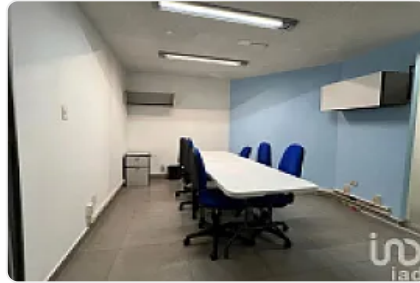

### Descripción

ASESOR SAUL PICHARDO SPA29

¡Renta de Casa Amueblada para Oficina en Narvarte Oriente! Ideal para Call Center

¿Buscas un espacio amplio, funcional y listo para operar? Esta casa de 600 m<sup>2</sup> de construcción en la colonia Narvarte Oriente es perfecta para oficinas, especialmente un call center, gracias a su distribución estratégica y mobiliario adecuado.

Características destacadas:

600 m<sup>2</sup> de construcción con áreas bien distribuidas

Totalmente amueblada, lista para operar

Espacios abiertos y privados ideales para equipos de trabajo

Zona de fácil acceso