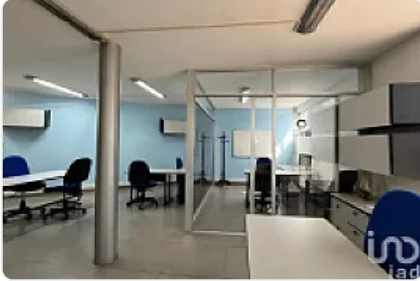

Casa en Renta en Narvarte Oriente SPA29

SC, Narvarte Oriente, Benito Juárez, Ciudad de México • ID 468

Compartir con mis datos

**Renta: MXN $
100,000.00**

Descripción

ASESOR SAUL PICHARDO SPA29

¡Renta de Casa Amueblada para Oficina en Narvarte Oriente! Ideal para Call Center

¿Buscas un espacio amplio, funcional y listo para operar? Esta casa de 600 m² de construcción en la colonia Narvarte Oriente es perfecta para oficinas, especialmente un call center, gracias a su distribución estratégica y mobiliario adecuado.

Características destacadas:

600 m² de construcción con áreas bien distribuidas

Totalmente amueblada, lista para operar

Espacios abiertos y privados ideales para equipos de trabajo

Zona de fácil acceso