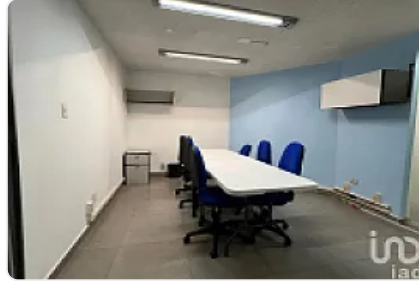

Casa en Renta en Narvarte Oriente SPA29

SC, Narvarte Oriente, Benito Juárez, Ciudad de México • ID 468

Compartir con mis datos

**Renta: MXN $
100,000.00**

Descripción

ASESOR SAUL PICHARDO SPA29

¡Renta de Casa Amueblada para Oficina en Narvarte Oriente! Ideal para Call Center

¿Buscas un espacio amplio, funcional y listo para operar? Esta casa de 600 m² de construcción en la colonia Narvarte Oriente es perfecta para oficinas, especialmente un call center, gracias a su distribución estratégica y mobiliario adecuado.

Características destacadas:

600 m² de construcción con áreas bien distribuidas

Totalmente amueblada, lista para operar

Espacios abiertos y privados ideales para equipos de trabajo

Zona de fácil acceso