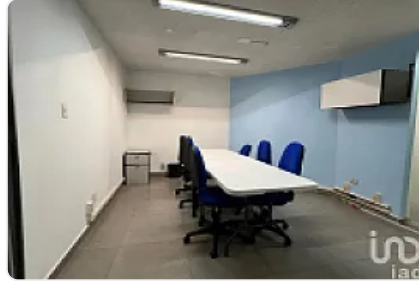

### Descripción

ASESOR SAUL PICHARDO SPA29

¡Renta de Casa Amueblada para Oficina en Narvarte Oriente! Ideal para Call Center

¿Buscas un espacio amplio, funcional y listo para operar? Esta casa de 600 m<sup>2</sup> de construcción en la colonia Narvarte Oriente es perfecta para oficinas, especialmente un call center, gracias a su distribución estratégica y mobiliario adecuado.

Características destacadas:

600 m<sup>2</sup> de construcción con áreas bien distribuidas

Totalmente amueblada, lista para operar

Espacios abiertos y privados ideales para equipos de trabajo

Zona de fácil acceso