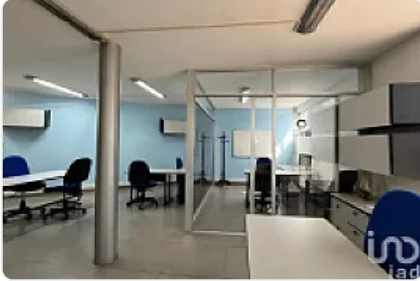

### Descripción

ASESOR SAUL PICHARDO SPA29

¡Renta de Casa Amueblada para Oficina en Narvarte Oriente! Ideal para Call Center

¿Buscas un espacio amplio, funcional y listo para operar? Esta casa de 600 m<sup>2</sup> de construcción en la colonia Narvarte Oriente es perfecta para oficinas, especialmente un call center, gracias a su distribución estratégica y mobiliario adecuado.

Características destacadas:

600 m<sup>2</sup> de construcción con áreas bien distribuidas

Totalmente amueblada, lista para operar

Espacios abiertos y privados ideales para equipos de trabajo

Zona de fácil acceso