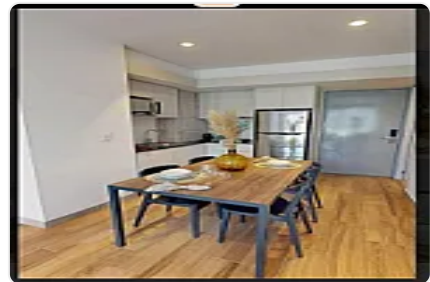

Renta de Bonito Departamento SPA36

SPA36, Juárez, Cuauhtémoc, Ciudad de México • ID 469

Para colegas

**Renta: MXN $
23,158.00**

Descripción

ASESOR SAUL PICHARDO SPA36

Departamento en renta en la colonia Juárez con excelente ubicación y amenidades

41 m²

es ideal para quienes buscan un estilo de vida práctico y conectado en una zona pet friendly.

Superficie: 41 m²

Recámaras: 1

Baños: 1 completo

Amenidades: Gimnasio

terraza

espacio de co-working

Ubicación: A minutos de la Alameda Central, el Monumento a la Revolución y la Torre Latinoamericana

Agenda una visita y descubre tu próximo hogar.