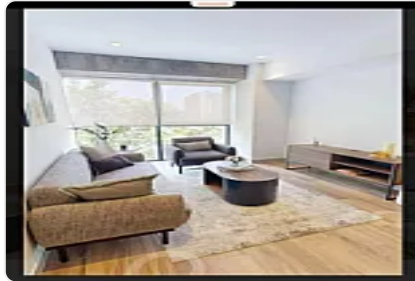

## Renta de Bonito Departamento SPA36

SPA36, Juárez, Cuauhtémoc, Ciudad de México • ID 469

Para colegas

**Renta: MXN \$  
23,158.00**

### Descripción

ASESOR SAUL PICHARDO SPA36

Departamento en renta en la colonia Juárez con excelente ubicación y amenidades

41 m<sup>2</sup>

es ideal para quienes buscan un estilo de vida práctico y conectado en una zona pet friendly.

Superficie: 41 m<sup>2</sup>

Recámaras: 1

Baños: 1 completo

Amenidades: Gimnasio

terraza

espacio de co-working

Ubicación: A minutos de la Alameda Central, el Monumento a la Revolución y la Torre Latinoamericana