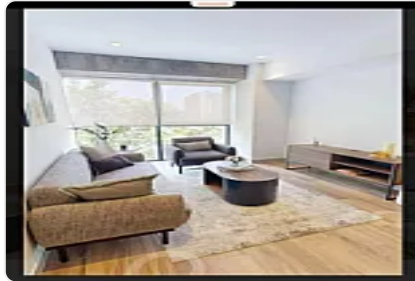

## Renta de Bonito Departamento SPA36

SPA36, Juárez, Cuauhtémoc, Ciudad de México • ID 469

Original

**Renta: MXN \$  
23,158.00**

### Descripción

ASESOR SAUL PICHARDO SPA36

Departamento en renta en la colonia Juárez con excelente ubicación y amenidades

41 m<sup>2</sup>

es ideal para quienes buscan un estilo de vida práctico y conectado en una zona pet friendly.

Superficie: 41 m<sup>2</sup>

Recámaras: 1

Baños: 1 completo

Amenidades: Gimnasio

terraza

espacio de co-working

Ubicación: A minutos de la Alameda Central, el Monumento a la Revolución y la Torre Latinoamericana