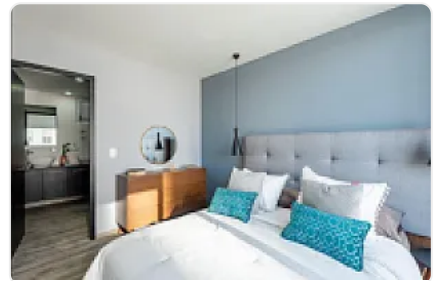

Venta de Departamento en Residencial Zacatenco, Gustavo a Madero LC229

**Venta: MXN \$
4,200,000.00**

sn, Residencial Zacatenco, Gustavo A. Madero, Ciudad de México • ID 479

Descripción

Venta de Departamento en Residencial Zacatenco, Gustavo a Madero
ASESOR LORENA CASTILLO LC229

Departamento nuevo

96 m2

Piso 3

Balcón de 4.52 m2

3 habitaciones

2 baños

2 espacios de estacionamiento

Amenidades