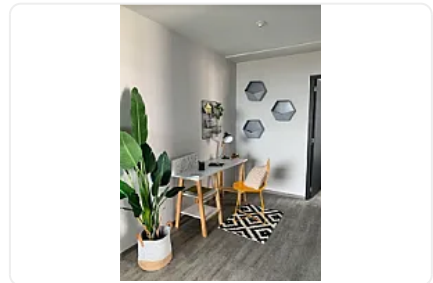

Venta de Departamento en Residencial Zacatenco, Gustavo a Madero LC229

**Venta: MXN \$
4,200,000.00**

sn, Residencial Zacatenco, Gustavo A. Madero, Ciudad de México • ID 479

Descripción

Venta de Departamento en Residencial Zacatenco, Gustavo a Madero
ASESOR LORENA CASTILLO LC229

Departamento nuevo

96 m2

Piso 3

Balcón de 4.52 m2

3 habitaciones

2 baños

2 espacios de estacionamiento

Amenidades