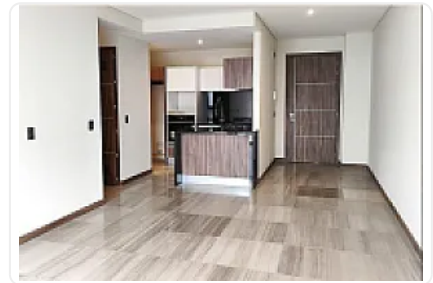

Renta de Departamento, Njevo Polanco DA393

Renta: MXN \$
49,000.00

, Ampliación Granada, Miguel Hidalgo, Ciudad de México • ID 511

Descripción

ASESOR DANIEL AHUMADA DA393

Ubicado en el corazón de Nuevo Polanco en Torre Ginebra un lugar que combina la comodidad de la vida moderna en un lugar exclusivo,

departamento iluminado, techos altos, cuenta con:

estancia,

cocina abierta con barra,

recámara principal con baño con doble lavamanos y clóset,

recámara secundaria con clóset y comparte baño con visitas.

2 lugares de estacionamiento,