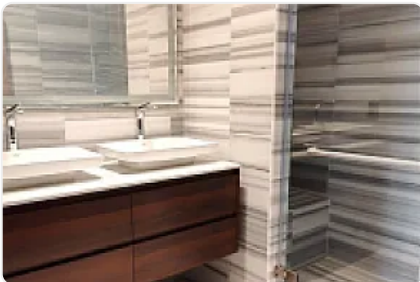

### Descripción

ASESOR DANIEL AHUMADA DA393

Ubicado en el corazón de Nuevo Polanco en Torre Ginebra un lugar que combina la comodidad de la vida moderna en un lugar exclusivo,

departamento iluminado, techos altos, cuenta con:

estancia,

cocina abierta con barra,

recámara principal con baño con doble lavamanos y clóset,

recámara secundaria con clóset y comparte baño con visitas.

2 lugares de estacionamiento,

Vigilancia 24 horas.

Amenidades, alberca, gimnasio, área infantil, cancha de pádel, salón de eventos y más.