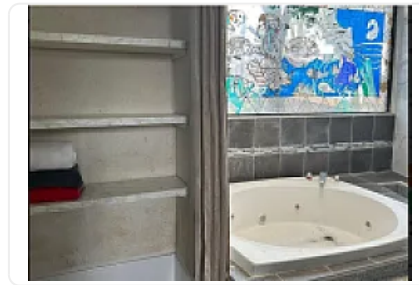

Casa en Renta Av del Panteón, Candelaria Coyoacán Cdmx MM402

Renta: MXN \$
35,000.00

MM402, Ajusco Montserrat, Coyoacán, Ciudad de México • ID 514

Descripción

Casa cómoda, ubicada y funcional de 282 m² con excelente ubicación cuenta con:

3 recamaras

2 1/2 baños

2 estacionamientos con porton electrico

patio ideal para mascotas

jardin interior

chimenea

jacuzzi

bar independiente