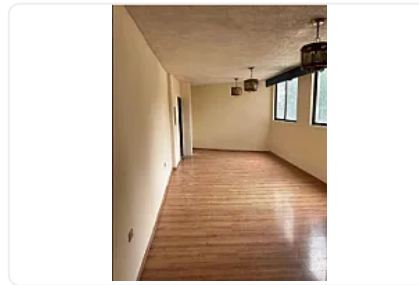

Casa en Renta Av del Panteón, Candelaria Coyoacán Cdmx MM402

Renta: MXN \$
35,000.00

MM402, Ajusco Montserrat, Coyoacán, Ciudad de México • ID 514

Descripción

Casa cómoda, ubicada y funcional de 282 m² con excelente ubicación cuenta con:

3 recamaras

2 1/2 baños

2 estacionamientos con porton electrico

patio ideal para mascotas

jardin interior

chimenea

jacuzzi

bar independiente