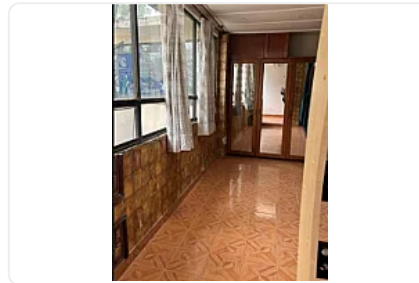

Casa en Renta Av del Panteón, Candelaria Coyoacán Cdmx MM402

Renta: MXN \$
35,000.00

MM402, Ajusco Montserrat, Coyoacán, Ciudad de México • ID 514

Descripción

Casa cómoda, ubicada y funcional de 282 m² con excelente ubicación cuenta con:

3 recamaras

2 1/2 baños

2 estacionamientos con porton electrico

patio ideal para mascotas

jardin interior

chimenea

jacuzzi

bar independiente