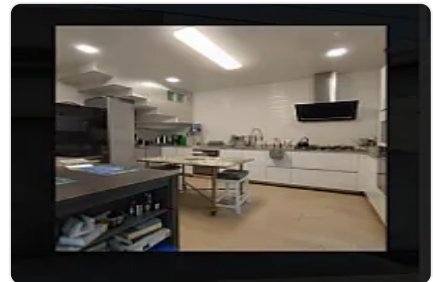

Para colegas

¡Moderna Casa en Venta, con Roof Garden y Espacios Amplios! SPA6

SPA6, Magisterial Vista Bella, Tlalnepantla de Baz, Estado de México • ID 520

**Venta: MXN $
7,190,000.00**

Descripción

ASESOR SAUL PICHARDO SPA6

Ubicación privilegiada | 2 años de antigüedad | Lista para habitar.

Esta hermosa propiedad de 180 m² de terreno y 300 m² de construcción esta distribuida en 3 niveles, ideal para familias que buscan comodidad, estilo y funcionalidad. ¡Descubre todo lo que ofrece!

Planta Baja: Comodidad y convivencia.

- Cochera para 2 autos con portón eléctrico.
- Recibidor con closet para visitas.
- Sala y comedor amplios e iluminados.
- Cocina Abierta, con barra desayunadora y cubierta de granito.
- Área social perfecta para TV o cantina.
- Medio baño para visitas.
- Patio trasero, ideal para mascotas o relajarse al aire libre.

Primer Piso: Privacidad y funcionalidad.

- Recámara principal con vestidor, baño completo (con ventilación natural) y balcón.
- Dos recámaras secundarias con closet amplio y baño completo cada una.