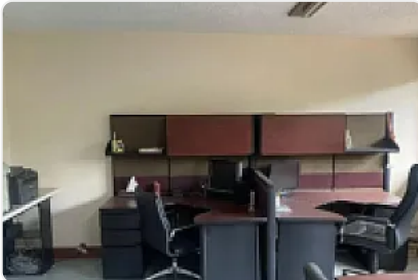

Original

Excelente Oficina en Álamos AH10

MG7, Álamos, Benito Juárez, Ciudad de México • ID 535

**Venta: MXN \$
25,000.00**

Descripción

ASESOR AVELINA HERNANDEZ AH10

Se renta oficina en viaducto miguel alemán colonia alamos

- se encuentra en el primer nivel
 - se renta semi amueblado con un privado
 - dos medios baños
 - cocina
 - balcón y un patio trasero.
- excelente ubicación!.

Características

Sin características registradas