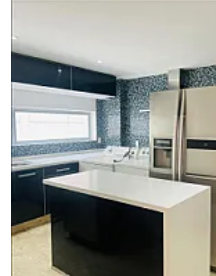

Pent House en Renta Polanco V Sección Miguel Hidalgo LC00412

Renta: MXN \$
150,000.00

LC00412, Polanco V Sección, Miguel Hidalgo, Ciudad de México • ID 540

Descripción

ASESORA LORENA CASTILLO LC412

Pent house en renta de 370 m2