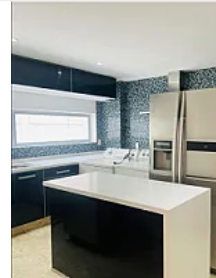

Pent House en Renta Polanco V Sección Miguel Hidalgo LC00412

Renta: MXN \$
150,000.00

LC00412, Polanco V Sección, Miguel Hidalgo, Ciudad de México • ID 540

Descripción

ASESORA LORENA CASTILLO LC412

Pent house en renta de 370 m2