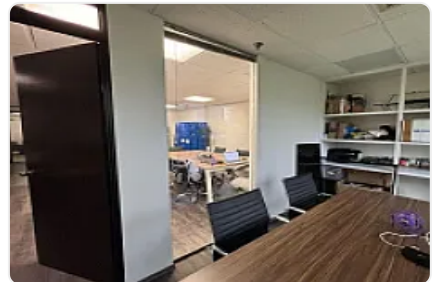

Oficina en Renta en Polanco LC430

Arquímedes, Polanco I Sección, Miguel Hidalgo, Ciudad de México • ID 545

Para colegas

**Renta: MXN \$
44,000.00**

Descripción

ASESORA LORENA CASTILLO LC430

Oficina de 93 m2

- En primer piso
- Bien iluminada
- Actualmente cuenta con 2 privados, pero puede modificarse a 4
- Cuenta con cocineta
- Arriba de una plaza comercial que hace esquina con Homero y Arquímedes
- Mantenimiento incluido dentro de la renta.
- Vigilancia 24/7
- Acceso por elevadores
- Balcón