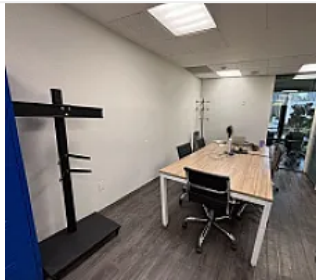

### Descripción

ASESORA LORENA CASTILLO LC430

Oficina de 93 m2

- En primer piso
- Bien iluminada
- Actualmente cuenta con 2 privados, pero puede modificarse a 4
- Cuenta con cocineta
- Arriba de una plaza comercial que hace esquina con Homero y Arquímedes
- Mantenimiento incluido dentro de la renta.
- Vigilancia 24/7
- Acceso por elevadores
- Balcón

### Características

Elevador

Portero

Seguridad 24 horas