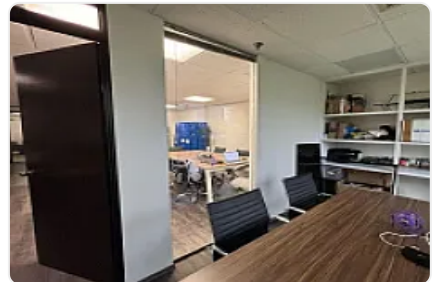

Oficina en Renta en Polanco LC430

Arquímedes, Polanco I Sección, Miguel Hidalgo, Ciudad de México • ID 545

Compartir con mis datos

**Renta: MXN \$
44,000.00**

Descripción

ASESORA LORENA CASTILLO LC430

Oficina de 93 m2

- En primer piso
- Bien iluminada
- Actualmente cuenta con 2 privados, pero puede modificarse a 4
- Cuenta con cocineta
- Arriba de una plaza comercial que hace esquina con Homero y Arquímedes
- Mantenimiento incluido dentro de la renta.
- Vigilancia 24/7
- Acceso por elevadores
- Balcón