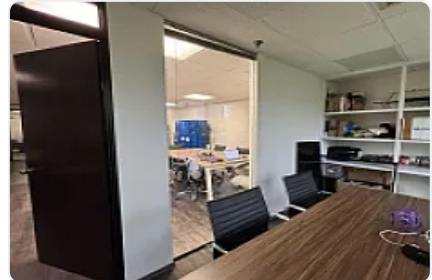

Oficina en Renta en Polanco LC430

Arquímedes, Polanco I Sección, Miguel Hidalgo, Ciudad de México • ID 545

Original

**Renta: MXN \$
44,000.00**

Descripción

ASESORA LORENA CASTILLO LC430

Oficina de 93 m2

-En primer piso

-Bien iluminada

-Actualmente cuenta con 2 privados, pero puede modificarse a 4

-Cuenta con cocineta

-Arriba de una plaza comercial que hace esquina con Homero y Arquímedes

-Mantenimiento incluido dentro de la renta.

-Vigilancia 24/7

-Acceso por elevadores

-Balcón

Características

Elevador

Portero

Seguridad 24 horas

Detalles