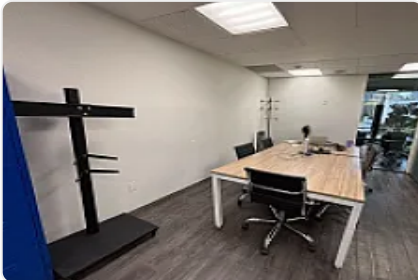

Oficina en Renta en Polanco LC430

Arquímedes, Polanco I Sección, Miguel Hidalgo, Ciudad de México • ID 545

Original

**Renta: MXN $
44,000.00**

Descripción

ASESORA LORENA CASTILLO LC430

Oficina de 93 m2

-En primer piso

-Bien iluminada

-Actualmente cuenta con 2 privados, pero puede modificarse a 4

-Cuenta con cocineta

-Arriba de una plaza comercial que hace esquina con Homero y Arquímedes

-Mantenimiento incluido dentro de la renta.

-Vigilancia 24/7

-Acceso por elevadores

-Balcón

Características

Elevador

Portero

Seguridad 24 horas