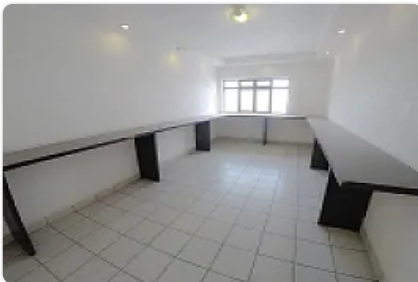

Oficina en Renta Narvarte Poniente LC431

Para colegas

Diagonal San Antonio, Narvarte Poniente, Benito Juárez, Ciudad de México • ID 546

**Renta: MXN $
100,000.00**

Descripción

ASESORA LORENA CASTILLO LC431

¡Oportunidad única! justo frente a la estación de metro Etiopía, en la colonia Narvarte Poniente.

- -El edificio cuenta con 1,780 m²
- -Distribuidos en 3 pisos
- -2 baños por piso para hombres y mujeres
- -Roof garden ideal para eventos o áreas de recreación.
- -Recepción
- -Vigilancia
- -Ideal para oficinas corporativas, consultorios o negocios que requieran un espacio amplio en una ubicación privilegiada.
- -SIN ESTACIONAMIENTO, hay estacionamiento públicos y pensiones cercanas

Oficina en renta 526m², consta de:

- 7 oficinas (grandes)
- Espacio para cubiculos exteriores