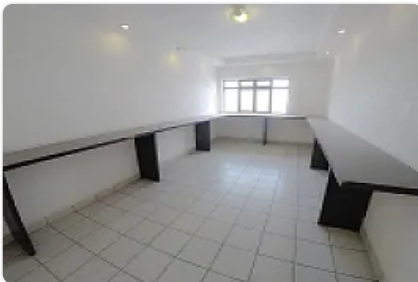

### Descripción

ASESORA LORENA CASTILLO LC431

¡Oportunidad única! justo frente a la estación de metro Etiopía, en la colonia Narvarte Poniente.

- El edificio cuenta con 1,780 m<sup>2</sup>
- Distribuidos en 3 pisos
- 2 baños por piso para hombres y mujeres
- Roof garden ideal para eventos o áreas de recreación.
- Recepción
- Vigilancia
- Ideal para oficinas corporativas, consultorios o negocios que requieran un espacio amplio en una ubicación privilegiada.
- SIN ESTACIONAMIENTO, hay estacionamiento públicos y pensiones cercanas

Oficina en renta 526m<sup>2</sup>, consta de:

- 7 oficinas ( grandes)
- Espacio para cubiculos exteriores

- 1 salas de junta
  - elevador de acceso al piso
  - Recepción amplia
  - Baños generales para hombres y mujeres
  - clósets para papelería o archivo
- .OPCION DE EXPANDER A 1052M2, 1578M2, 1750M2