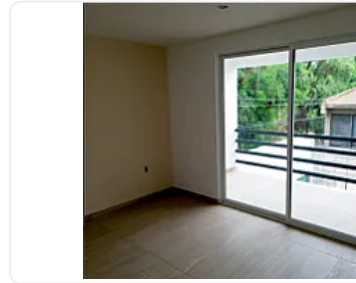

Venta de Casa Nueva en Ixtapaluca, Tlayehuale JPL241

**Venta: MXN $
3,850,000.00**

JPL241, Tlayehuale, Ixtapaluca, Estado de México • ID 548

Descripción

ASESOR JOSHUA RAMIREZ JPL241

CASA NUEVA EN VENTA IXTAPALUCA

Estilo Moderno Aceptamos Todos los Créditos Lista para Habitar

Una casa nueva con diseño moderno y acabados de lujo en una zona con excelente plusvalía.

UBICACIÓN:

Colonia Tlayehuale, Ixtapaluca.

Zona tranquila, segura y con alta proyección de crecimiento.

Conectada cerca de avenidas principales, transporte público, escuelas y comercios.

A menos de 1 hora del centro de la CDMX.

DIMENSIONES:

Terreno: 150 m²

Construcción: 220 m²