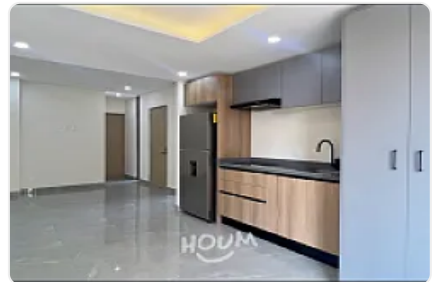

Departamento en renta Benito Juarez

Para colegas

Av cuauhtemoc, Benito Juarez, Narvarte Poniente, Ciudad de México, Ciudad de México • ID 567

**Renta: MXN \$
23,500.00**

Descripción

Se renta departamento en Av cuauhtemoc.

Cuenta con 2 recamaras, 2 baños, 1 cajón de estacionamiento precio de \$ 21,000.

Características

Sin características registradas

Detalles

Recámaras: 2

Baños: 2

Estacionamientos: 1

Construcción: 65 m²