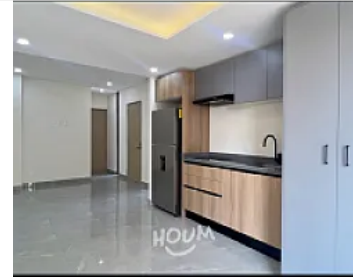

Departamento en renta Benito Juarez

Av cuauhtemoc, Benito Juarez, Narvarte Poniente, Ciudad de México, Ciudad de México • ID 567

**Renta: MXN \$
23,500.00**

Descripción

Se renta departamento en Av cuauhtemoc.

Cuenta con 2 recamaras, 2 baños, 1 cajón de estacionamiento precio de \$ 21,000.

Características

Sin características registradas

Detalles

Recámaras: 2

Baños: 2

Estacionamientos: 1

Construcción: 65 m²