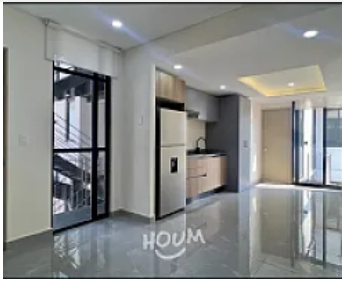

Departamento en renta Benito Juarez

Av cuauhtemoc, Benito Juarez, Narvarte Poniente, Ciudad de México, Ciudad de México • ID 567

**Renta: MXN \$
23,500.00**

Descripción

Se renta departamento en Av cuauhtemoc.

Cuenta con 2 recamaras, 2 baños, 1 cajón de estacionamiento precio de \$ 21,000.

Características

Sin características registradas

Detalles

Recámaras: 2

Baños: 2

Estacionamientos: 1

Construcción: 65 m²