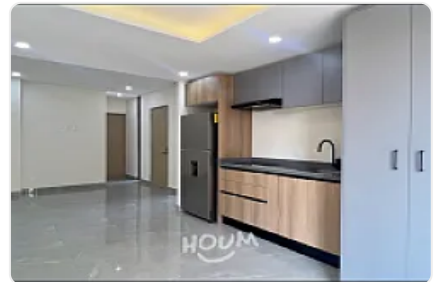

Departamento en renta Benito Juarez

Av cuauhtemoc, Benito Juarez, Narvarte Poniente, Ciudad de México, Ciudad de México • ID 567

Compartir con mis datos

**Renta: MXN \$
23,500.00**

Descripción

Se renta departamento en Av cuauhtemoc.

Cuenta con 2 recamaras, 2 baños, 1 cajón de estacionamiento precio de \$ 21,000.

Características

Sin características registradas

Detalles

Recámaras: 2

Baños: 2

Estacionamientos: 1

Construcción: 65 m²