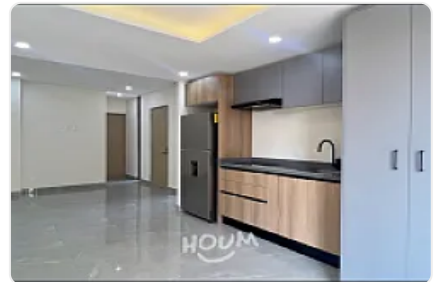

Departamento en renta Benito Juarez

Av cuauhtemoc, Benito Juarez, Narvarte Poniente, Ciudad de México, Ciudad de México • ID 567

Original

**Renta: MXN \$
23,500.00**

Descripción

Se renta departamento en Av cuauhtemoc.

Cuenta con 2 recamaras, 2 baños, 1 cajón de estacionamiento precio de \$ 21,000.

Características

Sin características registradas

Detalles

Recámaras: 2
Baños: 2
Estacionamientos: 1
Construcción: 65 m²
Terreno: —
Código: ES-36
Comisión: 0.00%