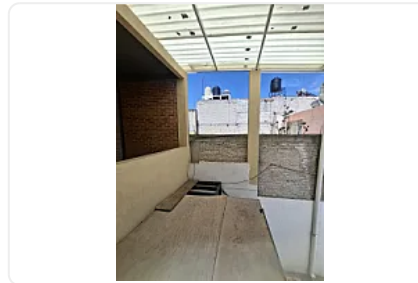

Vendo Terreno de uso mixto muy cerca de IPN Zacatenco

Venta: MXN \$ 3,250,000.00

, Santa María Ticomán, Ciudad de México, Ciudad de México • ID 574

Descripción

Vendo Casa ubicada a unos minutos del IPN Unidad Zacatenco, ideal para desarrollo de vivienda unifamiliar, departamentos o espacios tipo loft para estudiantes, documentación e impuestos en regla, precio de venta: \$3,250,000.00

Características

Losa de concreto

Drenaje

Terreno regular

Detalles

Recámaras: —

Baños: 1

Estacionamientos: 1