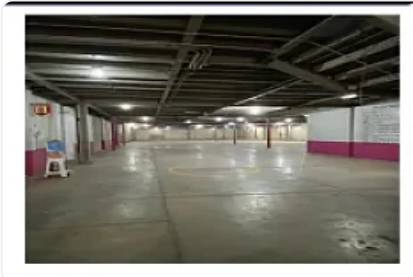

Renta de Bodega Industrial en Vallejo

Compartir con mis datos

Gustavo a Madero LE425

**Renta: MXN \$
250,000.00**

LAZARO CARDENAS, Nueva Industrial Vallejo, Gustavo A. Madero, Ciudad de México

• ID 586

Descripción

Renta de Bodega Industrial en Vallejo Gustavo a Madero

ASESOR: LYZ ESCAMILLA LE425

"Bodega comercial en Nueva Industrial Vallejo, Gustavo A. Madero

2,000 m² de construcción

1,500 m² de terreno

Descripción

Bodega comercial en renta sobre importante Avenida en la Col. Nueva Industrial Vallejo, sobre Calle Othon de Mendizábal. Cuenta con terreno de 1,500 mt2 con estacionamientos al frente y construcción de 2,000 mt2. En excelente estado de conservación y lista para entregarse.

Características

Andén

Estacionamiento techado

Facilidad para estacionarse

Garaje

Muelle de carga

Patio

Bodega