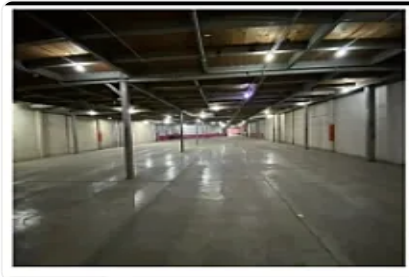

Renta de Bodega Industrial en Vallejo

Compartir con mis datos

Gustavo a Madero LE425

**Renta: MXN \$
250,000.00**

LAZARO CARDENAS, Nueva Industrial Vallejo, Gustavo A. Madero, Ciudad de México

• ID 586

Descripción

Renta de Bodega Industrial en Vallejo Gustavo a Madero

ASESOR: LYZ ESCAMILLA LE425

"Bodega comercial en Nueva Industrial Vallejo, Gustavo A. Madero

2,000 m² de construcción

1,500 m² de terreno

Descripción

Bodega comercial en renta sobre importante Avenida en la Col. Nueva Industrial Vallejo, sobre Calle Othon de Mendizábal. Cuenta con terreno de 1,500 mt2 con estacionamientos al frente y construcción de 2,000 mt2. En excelente estado de conservación y lista para entregarse.

Características

Andén

Estacionamiento techado

Facilidad para estacionarse

Garaje

Muelle de carga

Patio

Bodega