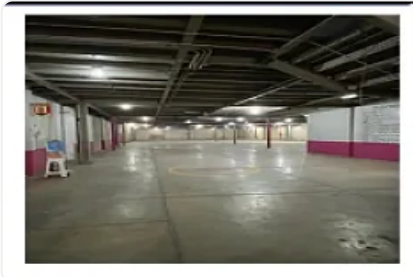

Renta de Bodega Industrial en Vallejo Gustavo a Madero LE425

Original

LAZARO CARDENAS, Nueva Industrial Vallejo, Gustavo A. Madero, Ciudad de México
• ID 586

Renta: MXN \$
250,000.00

Descripción

Renta de Bodega Industrial en Vallejo Gustavo a Madero

ASESOR: LYZ ESCAMILLA LE425

"Bodega comercial en Nueva Industrial Vallejo, Gustavo A. Madero

2,000 m² de construcción

1,500 m² de terreno

Descripción

Bodega comercial en renta sobre importante Avenida en la Col. Nueva Industrial Vallejo, sobre Calle Othon de Mendizábal. Cuenta con terreno de 1,500 mt2 con estacionamientos al frente y construcción de 2,000 mt2. En excelente estado de conservación y lista para entregarse.

Características

Andén

Estacionamiento techado

Facilidad para estacionarse

Garaje

Muelle de carga

Patio

Bodega