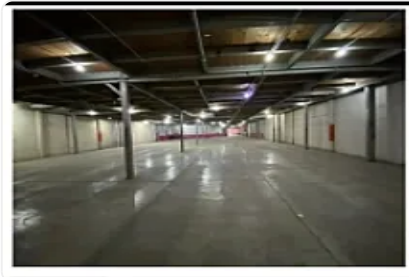

Renta de Bodega Industrial en Vallejo Gustavo a Madero LE425

Original

LAZARO CARDENAS, Nueva Industrial Vallejo, Gustavo A. Madero, Ciudad de México
• ID 586

Renta: MXN \$
250,000.00

Descripción

Renta de Bodega Industrial en Vallejo Gustavo a Madero

ASESOR: LYZ ESCAMILLA LE425

"Bodega comercial en Nueva Industrial Vallejo, Gustavo A. Madero

2,000 m² de construcción

1,500 m² de terreno

Descripción

Bodega comercial en renta sobre importante Avenida en la Col. Nueva Industrial Vallejo, sobre Calle Othon de Mendizábal. Cuenta con terreno de 1,500 mt2 con estacionamientos al frente y construcción de 2,000 mt2. En excelente estado de conservación y lista para entregarse.

Características

Andén

Estacionamiento techado

Facilidad para estacionarse

Garaje

Muelle de carga

Patio

Bodega