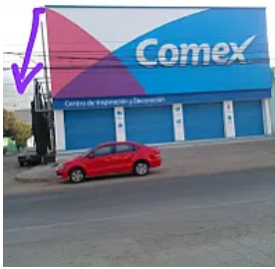

## Renta de Bodega en La Pastora, Gustavo a Madero LE475

Renta: MXN \$  
**32,000.00**

sn, La Pastora, Gustavo A. Madero, Ciudad de México • ID 593

### Descripción

Renta de Bodega en La Pastora, Gustavo a Madero

ASESOR LIZ ESCAMILLA LE475

BODEGA EN PLANTA ALTA

BODEGA EN PLANTA ALTA

ACCESO POR ESCALERAS ENTRADA INDEPENDIENTE

CALLE AMPLIA

SE PUEDEN DEJAR 3 AUTOS O MAS AFUERA

259M2

CERCA DE METRO POLITECNICO

LA PASTORA GUSTAVO A AMDERO

Ubicado en Edificio comercial sobre Avenida principal. Zona de gran afluencia.

Vías principales cercanas. Facilidad de estacionamiento.

Empresas anclas cercanas: Gasolinería GULF, Elektra, Banco Azteca, Bodega Aurrera, Farmacia San Pablo, COMEX, Pollo Feliz, entre otras.