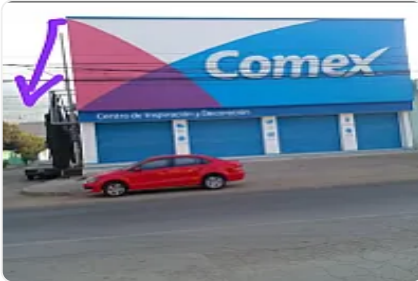

Renta de Bodega en La Pastora, Gustavo a Madero LE475

sn, La Pastora, Gustavo A. Madero, Ciudad de México • ID 593

Compartir con mis datos

**Renta: MXN \$
32,000.00**

Descripción

Renta de Bodega en La Pastora, Gustavo a Madero

ASESOR LIZ ESCAMILLA LE475

BODEGA EN PLANTA ALTA

BODEGA EN PLANTA ALTA

ACCESO POR ESCALERAS ENTRADA INDEPENDIENTE

CALLE AMPLIA

SE PUEDEN DEJAR 3 AUTOS O MAS AFUERA

259M2

CERCA DE METRO POLITECNICO

LA PASTORA GUSTAVO A AMDERO

Ubicado en Edificio comercial sobre Avenida principal. Zona de gran afluencia.

Vías principales cercanas. Facilidad de estacionamiento.

Empresas anclas cercanas: Gasolinería GULF, Elektra, Banco Azteca, Bodega Aurrera, Farmacia San Pablo, COMEX, Pollo Feliz, entre otras.