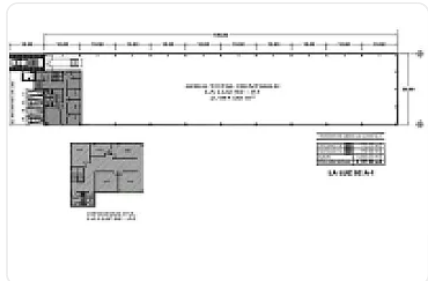

Renta de Bodega Comercial en San Lorenzo Rio Tenco, Cuautitlan Izcalli GM399

Renta: MXN \$
318,565.00

SN, San Lorenzo Río Tenco, Cuautitlán Izcalli, Estado de México • ID 612

Descripción

Renta de Bodega Comercial en San Lorenzo Rio Tenco, Cuautitlan Izcalli
ASESOR GUILLERMO MORENO GM399

Renta de Bodega ubicada a unos metros de la carretera
México Querétaro, cuenta con:

- 2197m2 de terreno
- almacén de 1853 m2
- altura promedio de 6.5
- techumbre de lámina galvanizada
- luz Trifásica
- entrada para Trailer.
- M2 de oficinas: 344
- Estacionamientos: 4
- Baños