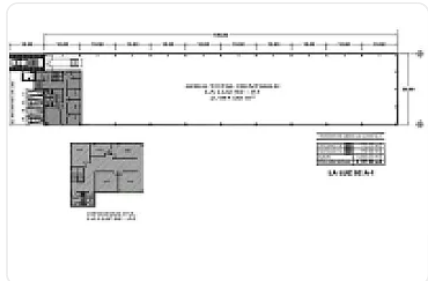

## Renta de Bodega Comercial en San Lorenzo Rio Tenco, Cuautitlan Izcalli GM399

Renta: MXN \$  
**318,565.00**

SN, San Lorenzo Río Tenco, Cuautitlán Izcalli, Estado de México • ID 612

- 2197m2 de terreno
- almacén de 1853 m2
- altura promedio de 6.5
- techumbre de lámina galvanizada
- luz Trifásica
- entrada para Trailer.
- M2 de oficinas: 344
- Estacionamientos: 4
- Baños

Precio de renta mensual: \$318,565