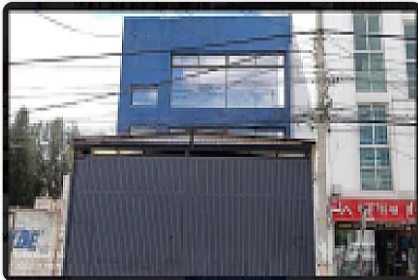

Casa en Venta Centro Historico FG25

Centro, Centro (Área 1), Cuauhtémoc, Ciudad de México • ID 615

Compartir con mis datos

**Venta: MXN \$
20,000,000.00**

Descripción

ASESOR: FELIPE GONZALEZ FG25

VENTA DE CASA CERCA DE ALLENDE, CUENTA CON

550 m2

250 m2 libres

Casona remodelada

Librería

Venta

Monumento histórico

Abajo

Paso 1