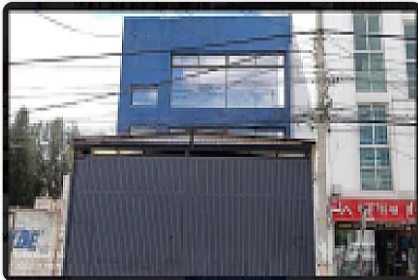

## Casa en Venta Centro Historico FG25

Centro, Centro (Área 1), Cuauhtémoc, Ciudad de México • ID 615

Original

**Venta: MXN \$  
20,000,000.00**

### Descripción

ASESOR: FELIPE GONZALEZ FG25

VENTA DE CASA CERCA DE ALLENDE, CUENTA CON

550 m2

250 m2 libres

Casona remodelada

Librería

Venta