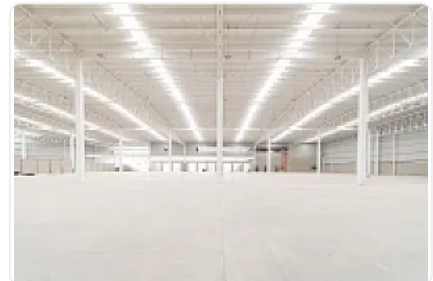

Renta de Bodega en Industrial Vallejo, Azcapotzalco GM401

Renta: MXN \$
836,000.00

SN, Industrial Vallejo, Azcapotzalco, Ciudad de México • ID 617

Descripción

Renta de Bodega en Industrial Vallejo, Azcapotzalco
ASESOR GUILLERMO MORENO GM401

Rento Bodega ubicada en Industrial Vallejo, con uso de suelo industrial y
Excelentes vías de comunicación, cuenta con las siguientes características:

M2 de terreno: 3800

M2 de construcción: 3800

Altura promedio: 10 metros