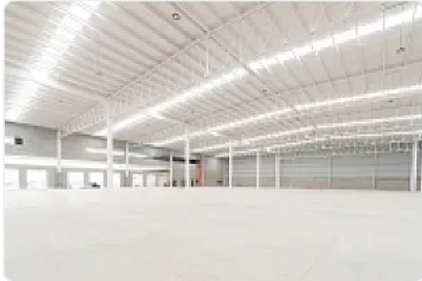

Para colegas

Renta de Bodega en Industrial Vallejo, Azcapotzalco GM401

SN, Industrial Vallejo, Azcapotzalco, Ciudad de México • ID 617

Renta: MXN \$
836,000.00

Descripción

Renta de Bodega en Industrial Vallejo, Azcapotzalco

ASESOR GUILLERMO MORENO GM401

Rento Bodega ubicada en Industrial Vallejo, con uso de suelo industrial y Excelentes vías de comunicación, cuenta con las siguientes características:

M2 de terreno: 3800

M2 de construcción: 3800

Altura promedio: 10 metros

Anden de carga: 3

Iluminación LED

Uso de Suelo Industrial.

Sanitarios

Precio de renta mensual por m2: \$220.00

Renta mensual: \$836,000.00 más IVA

Características

Bodega

Rampas

Detalles

Recámaras: —

Baños: —

Estacionamientos: —

Construcción: 3,800 m²

Terreno: 3,800 m²