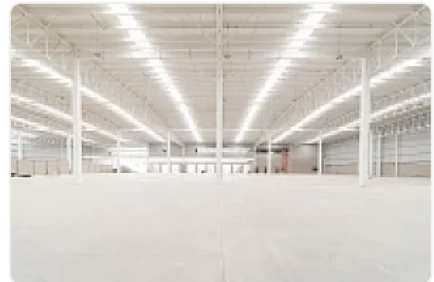

Para colegas

Renta de Bodega en Industrial Vallejo, Azcapotzalco GM401

SN, Industrial Vallejo, Azcapotzalco, Ciudad de México • ID 617

Renta: MXN \$
836,000.00

Descripción

Renta de Bodega en Industrial Vallejo, Azcapotzalco

ASESOR GUILLERMO MORENO GM401

Rento Bodega ubicada en Industrial Vallejo, con uso de suelo industrial y Excelentes vías de comunicación, cuenta con las siguientes características:

M2 de terreno: 3800

M2 de construcción: 3800

Altura promedio: 10 metros

Anden de carga: 3

Iluminación LED

Uso de Suelo Industrial.

Sanitarios

Precio de renta mensual por m2: \$220.00

Renta mensual: \$836,000.00 más IVA

Características

Bodega

Rampas

Detalles

Recámaras: —

Baños: —

Estacionamientos: —

Construcción: 3,800 m²

Terreno: 3,800 m²