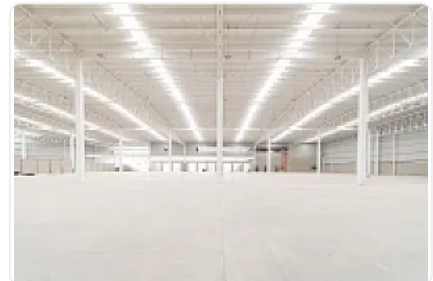

## Renta de Bodega en Industrial Vallejo, Azcapotzalco GM401

Renta: MXN \$  
**836,000.00**

SN, Industrial Vallejo, Azcapotzalco, Ciudad de México • ID 617

### Descripción

Renta de Bodega en Industrial Vallejo, Azcapotzalco  
ASESOR GUILLERMO MORENO GM401

Rento Bodega ubicada en Industrial Vallejo, con uso de suelo industrial y  
Excelentes vías de comunicación, cuenta con las siguientes características:

M2 de terreno: 3800

M2 de construcción: 3800

Altura promedio: 10 metros

Anden de carga: 3

Iluminación LED

Uso de Suelo Industrial.

Sanitarios

Precio de renta mensual por m2: \$220.00