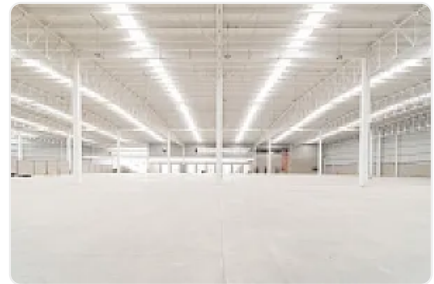

## Renta de Bodega en Industrial Vallejo, Azcapotzalco GM401

SN, Industrial Vallejo, Azcapotzalco, Ciudad de México • ID 617

Compartir con mis datos

**Renta: MXN \$  
836,000.00**

### Descripción

Renta de Bodega en Industrial Vallejo, Azcapotzalco

ASESOR GUILLERMO MORENO GM401

Rento Bodega ubicada en Industrial Vallejo, con uso de suelo industrial y Excelentes vías de comunicación, cuenta con las siguientes características:

M2 de terreno: 3800

M2 de construcción: 3800

Altura promedio: 10 metros

Anden de carga: 3

Iluminación LED

Uso de Suelo Industrial.

Sanitarios

Precio de renta mensual por m2: \$220.00