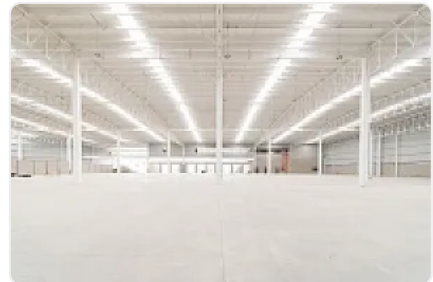

Renta de Bodega en Industrial Vallejo, Azcapotzalco GM401

SN, Industrial Vallejo, Azcapotzalco, Ciudad de México • ID 617

Original

Renta: MXN \$
836,000.00

Descripción

Renta de Bodega en Industrial Vallejo, Azcapotzalco

ASESOR GUILLERMO MORENO GM401

Rento Bodega ubicada en Industrial Vallejo, con uso de suelo industrial y Excelentes vías de comunicación, cuenta con las siguientes características:

M2 de terreno: 3800

M2 de construcción: 3800

Altura promedio: 10 metros

Anden de carga: 3

Iluminación LED

Uso de Suelo Industrial.

Sanitarios

Precio de renta mensual por m2: \$220.00

Renta mensual: \$836,000.00 más IVA

Características