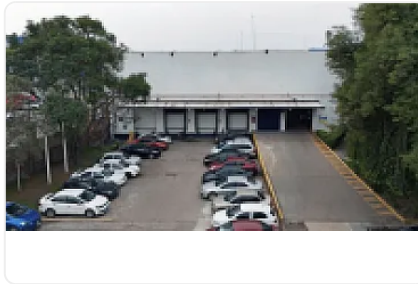

Excelente bodega en renta en Cuautitlán

, Loma Bonita, Cuautitlán, Estado de México • ID 628

**Renta: MXN \$
1,327,620.00**

Descripción

Rento nave industrial ubicada a unos minutos de de la carretera México Cuautitlán, Circuito exterior Mexiquense y Autopista México Querétaro, cuenta con área de terreno de 10mil m2, almacén de 6142m2, oficinas de 930, patio de maniobra y estacionamiento de 2084 m2.

4 andenes

8.2 metros de altura

Precio de renta por metro cuadrado: \$145.00

Precio total de arrendamiento: \$1,327,620.00

Características

Altura

Cisterna

Andén

Entrada de tráileres

Luz trifásica

Patio de maniobra

Piso hidráulico

Detalles

Recámaras: —
Baños: 4
Estacionamientos: 13
Construcción: 9,156 m²
Terreno: 10,000 m²
Código: JJ-20
Comisión: 50.00%

Contacto

JMBR