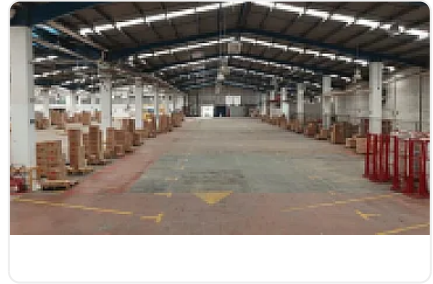

Excelente bodega en renta en Cuautitlán

, Loma Bonita, Cuautitlán, Estado de México • ID 628

**Renta: MXN \$
1,327,620.00**

Descripción

Rento nave industrial ubicada a unos minutos de de la carretera México Cuautitlán, Circuito exterior Mexiquense y Autopista México Querétaro, cuenta con área de terreno de 10mil m2, almacén de 6142m2, oficinas de 930, patio de maniobra y estacionamiento de 2084 m2.

4 andenes

8.2 metros de altura

Precio de renta por metro cuadrado: \$145.00

Precio total de arrendamiento: \$1,327,620.00

Características

Altura

Cisterna

Andén

Entrada de tráileres

Luz trifásica

Patio de maniobra

Piso hidráulico

Detalles

Recámaras: —
Baños: 4
Estacionamientos: 13
Construcción: 9,156 m²
Terreno: 10,000 m²
Código: JJ-20
Comisión: 50.00%

Contacto

JMBR