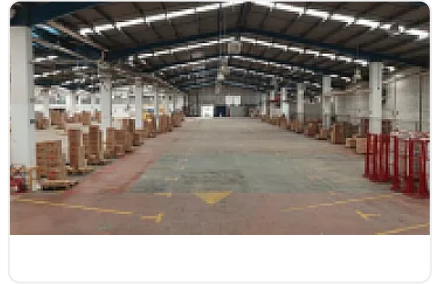

Excelente bodega en renta en Cuautitlán

, Loma Bonita, Cuautitlán, Estado de México • ID 628

Renta: MXN \$

1,327,620.00

Descripción

Rento nave industrial ubicada a unos minutos de de la carretera México Cuautitlán, Circuito exterior Mexiquense y Autopista México Querétaro, cuenta con área de terreno de 10mil m2, almacén de 6142m2, oficinas de 930, patio de maniobra y estacionamiento de 2084 m2.

4 andenes

8.2 metros de altura

Precio de renta por metro cuadrado: \$145.00

Precio total de arrendamiento: \$1,327,620.00

Características

Altura

Cisterna

Andén

Entrada de tráileres

Luz trifásica

Patio de maniobra

Piso hidráulico

Detalles

Recámaras: —
Baños: 4
Estacionamientos: 13
Construcción: 9,156 m²
Terreno: 10,000 m²
Código: JJ-20
Comisión: 50.00%

Contacto

—
Email: —
Teléfono: —