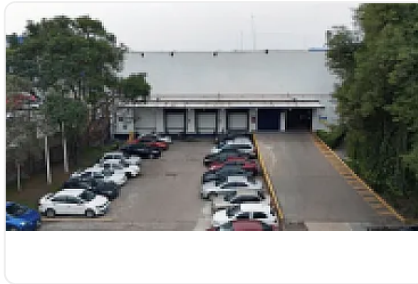

Excelente bodega en renta en Cuautitlán

, Loma Bonita, Cuautitlán, Estado de México • ID 628

Renta: MXN \$

1,327,620.00

Descripción

Rento nave industrial ubicada a unos minutos de de la carretera México Cuautitlán, Circuito exterior Mexiquense y Autopista México Querétaro, cuenta con área de terreno de 10mil m2, almacén de 6142m2, oficinas de 930, patio de maniobra y estacionamiento de 2084 m2.

4 andenes

8.2 metros de altura

Precio de renta por metro cuadrado: \$145.00

Precio total de arrendamiento: \$1,327,620.00

Características

Altura

Cisterna

Andén

Entrada de tráileres

Luz trifásica

Patio de maniobra

Piso hidráulico

Detalles

Recámaras: —
Baños: 4
Estacionamientos: 13
Construcción: 9,156 m²
Terreno: 10,000 m²
Código: JJ-20
Comisión: 50.00%

Contacto

—
Email: —
Teléfono: —