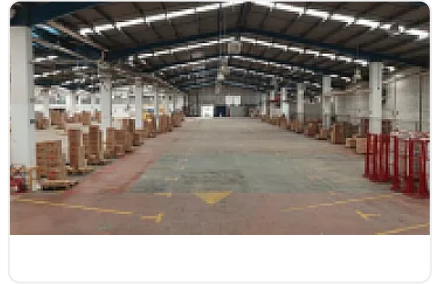

Excelente bodega en renta en Cuautitlán

, Loma Bonita, Cuautitlán, Estado de México • ID 628

Renta: MXN \$

1,327,620.00

Descripción

Rento nave industrial ubicada a unos minutos de de la carretera México Cuautitlán, Circuito exterior Mexiquense y Autopista México Querétaro, cuenta con área de terreno de 10mil m2, almacén de 6142m2, oficinas de 930, patio de maniobra y estacionamiento de 2084 m2.

4 andenes

8.2 metros de altura

Precio de renta por metro cuadrado: \$145.00

Precio total de arrendamiento: \$1,327,620.00

Características

Altura

Cisterna

Andén

Entrada de tráileres

Luz trifásica

Patio de maniobra

Piso hidráulico

Detalles

Recámaras: —
Baños: 4
Estacionamientos: 13
Construcción: 9,156 m²
Terreno: 10,000 m²
Código: JJ-20
Comisión: 50.00%

Contacto

JMBR