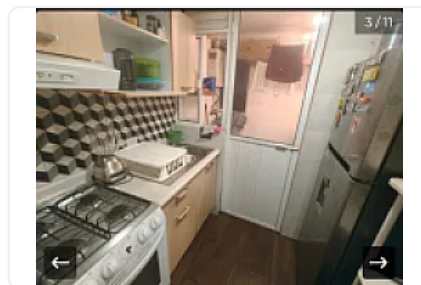

### Descripción

Se vende departamento en Iztapalapa.

Cuenta con 2 recamaras, 1 baño, 1 cajón de estacionamiento, precio de \$ 2,063.000.

Mide 49m.

Aceptamos créditos Infonavit y bancario.