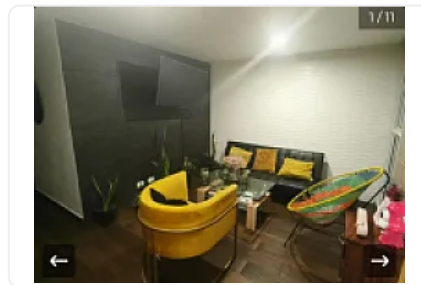

### Descripción

Se vende departamento en Iztapalapa.

Cuenta con 2 recamaras, 1 baño, 1 cajón de estacionamiento, precio de \$ 2,063.000.

Mide 49m.

Aceptamos créditos Infonavit y bancario.