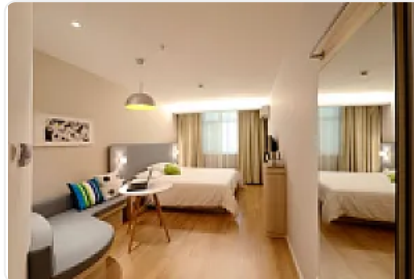

Casa de prueba

Calle Anatole France 139, Polanco 3ª Sección, Polanco IV Sección, Ciudad de México,
Ciudad de México • ID 645

Venta: MXN \$
1,111.00

Descripción

Casa amplia zona de juegos

Características

Amueblado