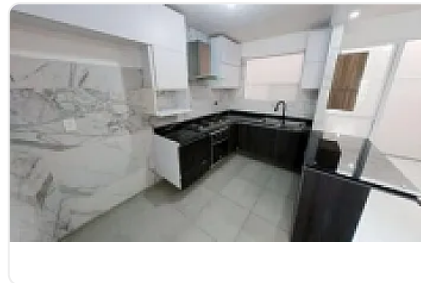

Casa en Conjunto cerrado/ 3 Recámaras, 3 baños. Cuautitlán Estado de México

**Venta: MXN \$
3,047,500.00**

, Xaltipa, Cuautitlán, Estado de México • ID 655

Descripción

Casa en condominio en venta de 129 m² de construcción, con vista exterior, 1 lugar de estacionamiento independiente. Consta de 3 habitaciones, 3 baños y medio baño, sala comedor, cocina, área de lavado y patio de servicio. Cuenta con instalación de gas natural. Equipada con cocina integral, estufa, campana sin garantía. Tiene piso cerámico en toda el área habitable. El condominio cuenta con acceso controlado. Cercano a Plaza Centella, Plaza Joya Diamante, Plaza La Vía, parques locales, Walmart, Tres B, Bodega Aurrerá y accesible a transporte público de combi y taxi. Vía de acceso por av. Villas Xaltipa IIB

Para más información comunícate vía whatsapp 5612803942

Características

Cocina integral

Balcón

Mascotas permitidas

Baño completo

Medio baño

Centros comerciales cercanos