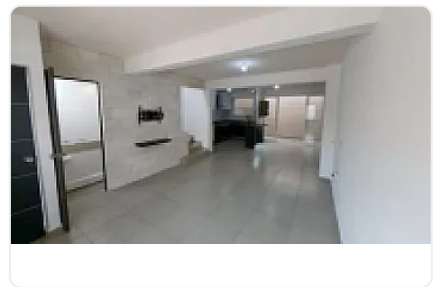

Casa en Conjunto cerrado/ 3 Recámaras, 3 baños. Cuautitlán Estado de México

Venta: MXN \$ 3,047,500.00

, Xaltipa, Cuautitlán, Estado de México • ID 655

Descripción

Casa en condominio en venta de 129 m² de construcción, con vista exterior, 1 lugar de estacionamiento independiente. Consta de 3 habitaciones, 3 baños y medio baño, sala comedor, cocina, área de lavado y patio de servicio. Cuenta con instalación de gas natural. Equipada con cocina integral, estufa, campana sin garantía. Tiene piso cerámico en toda el área habitable. El condominio cuenta con acceso controlado. Cercano a Plaza Centella, Plaza Joya Diamante, Plaza La Vía, parques locales, Walmart, Tres B, Bodega Aurrerá y accesible a transporte público de combi y taxi. Vía de acceso por av. Villas Xaltipa IIB

Para más información comunícate vía whatsapp 5612803942

Características

Cocina integral

Balcón

Mascotas permitidas

Baño completo

Medio baño

Centros comerciales cercanos