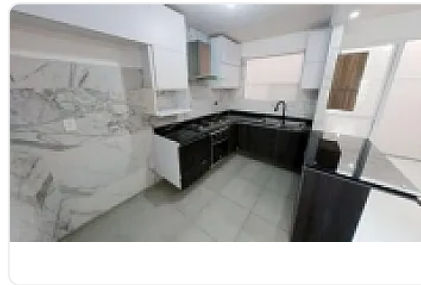

Casa en Conjunto cerrado/ 3 Recámaras, 3 baños. Cuautitlán Estado de México

**Venta: MXN \$
3,047,500.00**

, Xaltipa, Cuautitlán, Estado de México • ID 655

Descripción

Casa en condominio en venta de 129 m² de construcción, con vista exterior, 1 lugar de estacionamiento independiente. Consta de 3 habitaciones, 3 baños y medio baño, sala comedor, cocina, área de lavado y patio de servicio. Cuenta con instalación de gas natural. Equipada con cocina integral, estufa, campana sin garantía. Tiene piso cerámico en toda el área habitable. El condominio cuenta con acceso controlado. Cercano a Plaza Centella, Plaza Joya Diamante, Plaza La Vía, parques locales, Walmart, Tres B, Bodega Aurrerá y accesible a transporte público de combi y taxi. Vía de acceso por av. Villas Xaltipa IIB

Para más información comunícate vía whatsapp 5612803942

Características

Cocina integral

Balcón

Mascotas permitidas

Baño completo

Medio baño

Centros comerciales cercanos