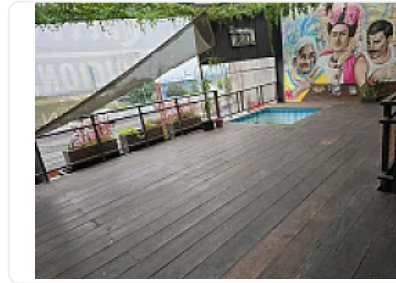

### Descripción

Renta de Local Comercial en Satelite, Naucapan de Juarez  
ASESOR SAMUEL ATRI CT654

Local en renta Satélite en una Zona estratégica y moderna en satélite, cerca de distintos medios de transporte publico y comercios cercanos cuenta con las siguientes características:

- En 2 pisos
- 250 metros
- 2 baños
- Barra
- Amplios espacios
- Estacionamiento
- Terraza con vista preciosa
- Buena ubicación
- Ideal para restaurante, farmacia, tienda 3B, súpercito Chedraui, etc

Precio de renta \$ 200,000 pesos al mes negociables