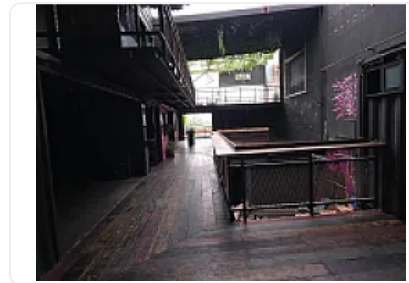

### Descripción

Renta de Local Comercial en Satelite, Naucapan de Juarez  
ASESOR SAMUEL ATRI CT654

Local en renta Satélite en una Zona estratégica y moderna en satélite, cerca de distintos medios de transporte publico y comercios cercanos cuenta con las siguientes características:

- En 2 pisos
- 250 metros
- 2 baños
- Barra
- Amplios espacios
- Estacionamiento
- Terraza con vista preciosa
- Buena ubicación
- Ideal para restaurante, farmacia, tienda 3B, súpercito Chedraui, etc

Precio de renta \$ 200,000 pesos al mes negociables