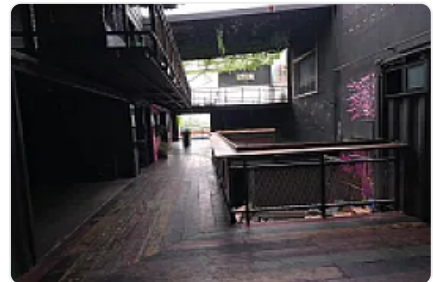

Renta de Local Comercial en Satelite, Naucapan de Juarez CT654

SN, Ciudad Satélite, Naucalpan de Juárez, Estado de México • ID 67

Compartir con mis datos

**Renta: MXN $
200,000.00**

Descripción

Renta de Local Comercial en Satelite, Naucapan de Juarez
ASESOR SAMUEL ATRI CT654

Local en renta Satélite en una Zona estratégica y moderna en satélite, cerca de distintos medios de transporte publico y comercios cercanos cuenta con las siguientes características:

- En 2 pisos
- 250 metros
- 2 baños
- Barra
- Amplios espacios
- Estacionamiento
- Terraza con vista preciosa
- Buena ubicación
- Ideal para restaurante, farmacia, tienda 3B, súpercito Chedraui, etc

Precio de renta $ 200,000 pesos al mes negociables