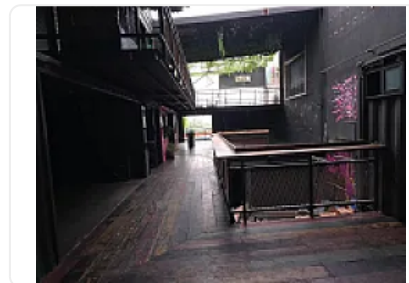

Renta de Local Comercial en Satelite, Naucapan de Juarez CT654

Renta: MXN $
200,000.00

SN, Ciudad Satélite, Naucalpan de Juárez, Estado de México • ID 67

Descripción

Renta de Local Comercial en Satelite, Naucapan de Juarez
ASESOR SAMUEL ATRI CT654

Local en renta Satélite en una Zona estratégica y moderna en satélite, cerca de distintos medios de transporte publico y comercios cercanos cuenta con las siguientes características:

- En 2 pisos
- 250 metros
- 2 baños
- Barra
- Amplios espacios
- Estacionamiento
- Terraza con vista preciosa
- Buena ubicación
- Ideal para restaurante, farmacia, tienda 3B, súpercito Chedrahui, etc

Precio de renta $ 200,000 pesos al mes negociables