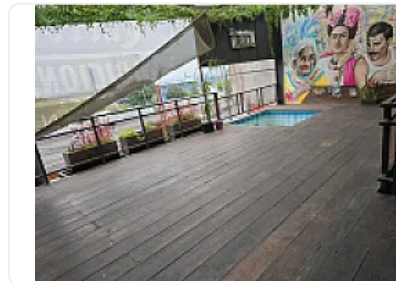

Renta de Local Comercial en Satelite, Naucapan de Juarez CT654

Renta: MXN $
200,000.00

SN, Ciudad Satélite, Naucalpan de Juárez, Estado de México • ID 67

Descripción

Renta de Local Comercial en Satelite, Naucapan de Juarez
ASESOR SAMUEL ATRI CT654

Local en renta Satélite en una Zona estratégica y moderna en satélite, cerca de distintos medios de transporte publico y comercios cercanos cuenta con las siguientes características:

- En 2 pisos
- 250 metros
- 2 baños
- Barra
- Amplios espacios
- Estacionamiento
- Terraza con vista preciosa
- Buena ubicación
- Ideal para restaurante, farmacia, tienda 3B, súpercito Chedrahui, etc

Precio de renta $ 200,000 pesos al mes negociables