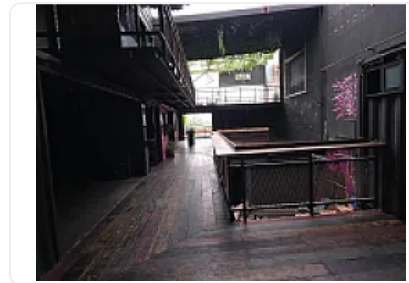

Renta de Local Comercial en Satelite, Naucapan de Juarez CT654

Renta: MXN $
200,000.00

SN, Ciudad Satélite, Naucalpan de Juárez, Estado de México • ID 67

Descripción

Renta de Local Comercial en Satelite, Naucapan de Juarez
ASESOR SAMUEL ATRI CT654

Local en renta Satélite en una Zona estratégica y moderna en satélite, cerca de distintos medios de transporte publico y comercios cercanos cuenta con las siguientes características:

- En 2 pisos
- 250 metros
- 2 baños
- Barra
- Amplios espacios
- Estacionamiento
- Terraza con vista preciosa
- Buena ubicación
- Ideal para restaurante, farmacia, tienda 3B, súpercito Chedrahui, etc

Precio de renta $ 200,000 pesos al mes negociables