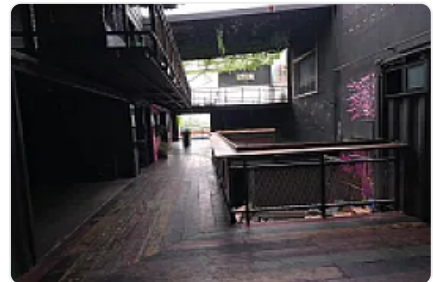

### Descripción

Renta de Local Comercial en Satelite, Naucapan de Juarez  
ASESOR SAMUEL ATRI CT654

Local en renta Satélite en una Zona estratégica y moderna en satélite, cerca de distintos medios de transporte publico y comercios cercanos cuenta con las siguientes características:

- En 2 pisos
- 250 metros
- 2 baños
- Barra
- Amplios espacios
- Estacionamiento
- Terraza con vista preciosa
- Buena ubicación
- Ideal para restaurante, farmacia, tienda 3B, súpercito Chedraui, etc

Precio de renta \$ 200,000 pesos al mes negociables