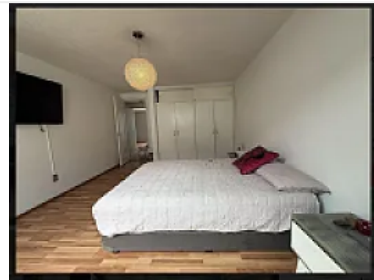

Hermosa Casa en Renta LE629

LE629, La Viga, Iztapalapa, Ciudad de México • ID 81

Renta: MXN \$

37,000.00

Descripción

ASESORA LIZ ESCAMILLA LE629

"3 recámaras CASA AMUEBLADA CASA AMUEBLADA

2 baños, 2 medios baños

Tiene 3 recámaras, 2 estudios, 2 baños completos, 2 medios baños y estacionamiento para 5 autos.

Se renta amueblada con las 3 camas, sala, comedor y lavadora.

Se pagan 1,200 pesos de mantenimiento que ya están incluidos en la renta. Cuenta con vigilancia 24/7 y son únicamente 50 casas en la privada.