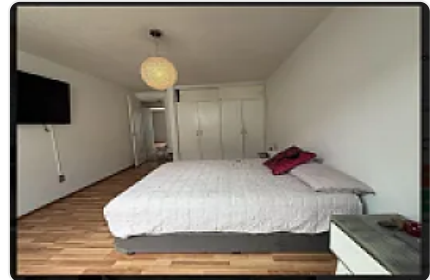

Hermosa Casa en Renta LE629

LE629, La Viga, Iztapalapa, Ciudad de México • ID 81

Compartir con mis datos

**Renta: MXN \$
37,000.00**

Descripción

ASESORA LIZ ESCAMILLA LE629

"3 recámaras CASA AMUEBLADA CASA AMUEBLADA

Tiene 3 recámaras, 2 estudios, 2 baños completos, 2 medios baños y estacionamiento para 5 autos.

Se renta amueblada con las 3 camas, sala, comedor y lavadora.

Se pagan 1,200 pesos de mantenimiento que ya están incluidos en la renta. Cuenta con vigilancia 24/7 y son únicamente 50 casas en la privada.