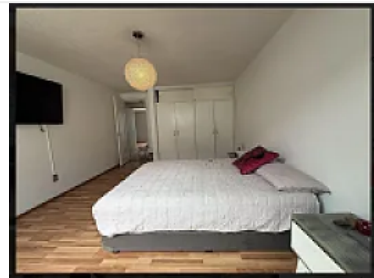

Hermosa Casa en Renta LE629

LE629, La Viga, Iztapalapa, Ciudad de México • ID 81

Renta: MXN \$

37,000.00

Descripción

ASESORA LIZ ESCAMILLA LE629

"3 recámaras CASA AMUEBLADA CASA AMUEBLADA

2 baños, 2 medios baños

Tiene 3 recámaras, 2 estudios, 2 baños completos, 2 medios baños y estacionamiento para 5 autos.

Se renta amueblada con las 3 camas, sala, comedor y lavadora.

Se pagan 1,200 pesos de mantenimiento que ya están incluidos en la renta. Cuenta con vigilancia 24/7 y son únicamente 50 casas en la privada.