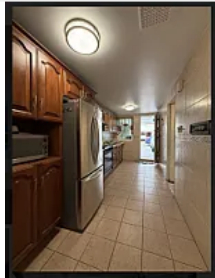

Hermosa Casa en Renta LE629

LE629, La Viga, Iztapalapa, Ciudad de México • ID 81

Renta: MXN \$

37,000.00

Descripción

ASESORA LIZ ESCAMILLA LE629

"3 recámaras CASA AMUEBLADA CASA AMUEBLADA

2 baños, 2 medios baños

Tiene 3 recámaras, 2 estudios, 2 baños completos, 2 medios baños y estacionamiento para 5 autos.

Se renta amueblada con las 3 camas, sala, comedor y lavadora.

Se pagan 1,200 pesos de mantenimiento que ya están incluidos en la renta. Cuenta con vigilancia 24/7 y son únicamente 50 casas en la privada.