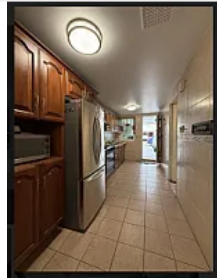

Hermosa Casa en Renta LE629

LE629, La Viga, Iztapalapa, Ciudad de México • ID 81

Renta: MXN \$

37,000.00

Descripción

ASESORA LIZ ESCAMILLA LE629

"3 recámaras CASA AMUEBLADA CASA AMUEBLADA

2 baños, 2 medios baños

Tiene 3 recámaras, 2 estudios, 2 baños completos, 2 medios baños y estacionamiento para 5 autos.

Se renta amueblada con las 3 camas, sala, comedor y lavadora.

Se pagan 1,200 pesos de mantenimiento que ya están incluidos en la renta. Cuenta con vigilancia 24/7 y son únicamente 50 casas en la privada.